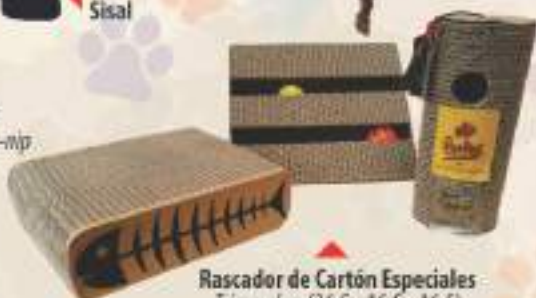

**Plasticat
Triangular**
con plumas

Pescado Sisal Gigante

**Gato
Sisal**

Ratón sisal

**Queso Sisal
Gigante**

Cilindro Hilo Sisal

**Arco
Rascador**
incluye cat-nip

Rascador de Cartón Especiales
Triangular: (26,5 x 16,5 x 16,5)
Cuadrado forma de pez: (25 x 7)
Cilindro: (Diámetro: 9,5 x 22,8 cm.)